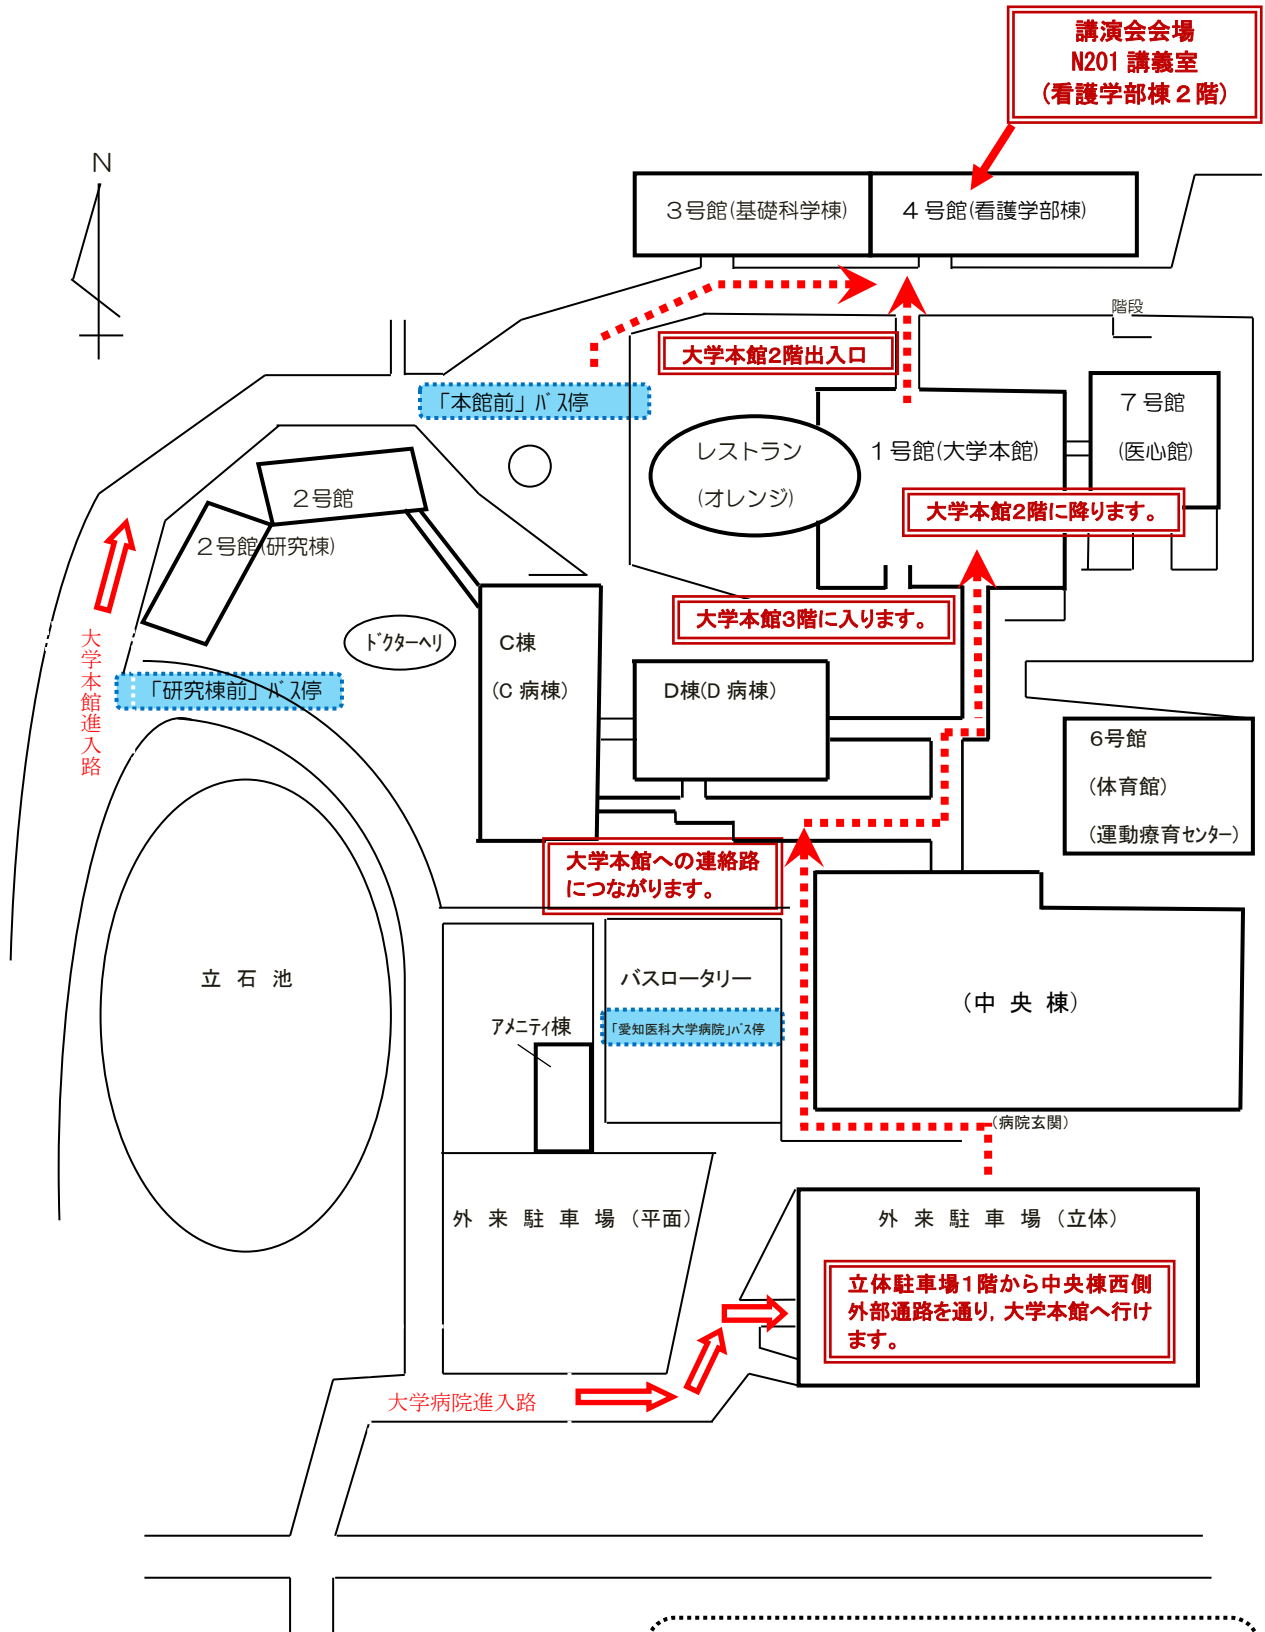

# 愛知医科大学構内案内図

- ※ お車でのご越しの方は、外来駐車場をご利用いただき、講義室で駐車券をご提示ください。
- ※ 名鉄バスをご利用の方は、「本館前」でお降りください。