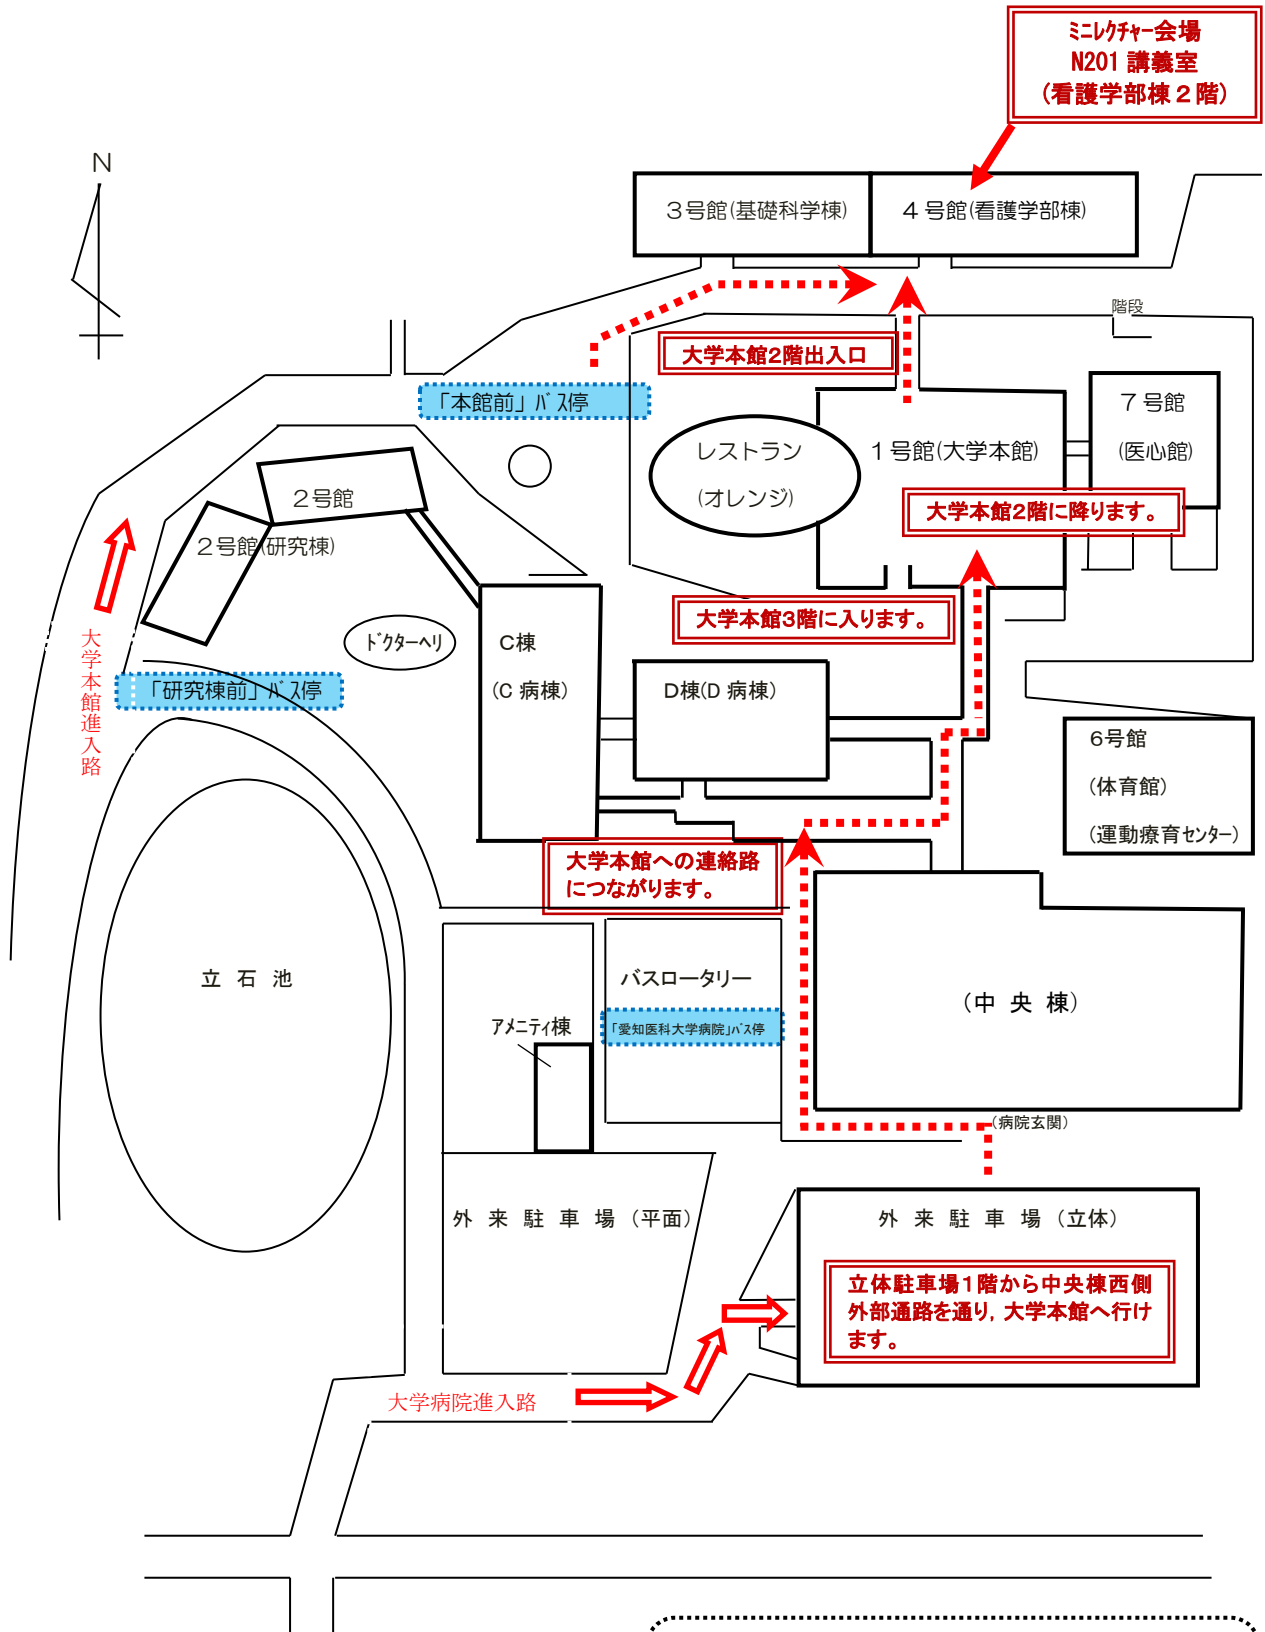

# 愛知医科大学構内案内図

- ※ お車で越しの方は、外来駐車場をご利用いただき、講義室で駐車券をご提示ください。
- ※ 名鉄バスをご利用の方は、「本館前」でお降りください。